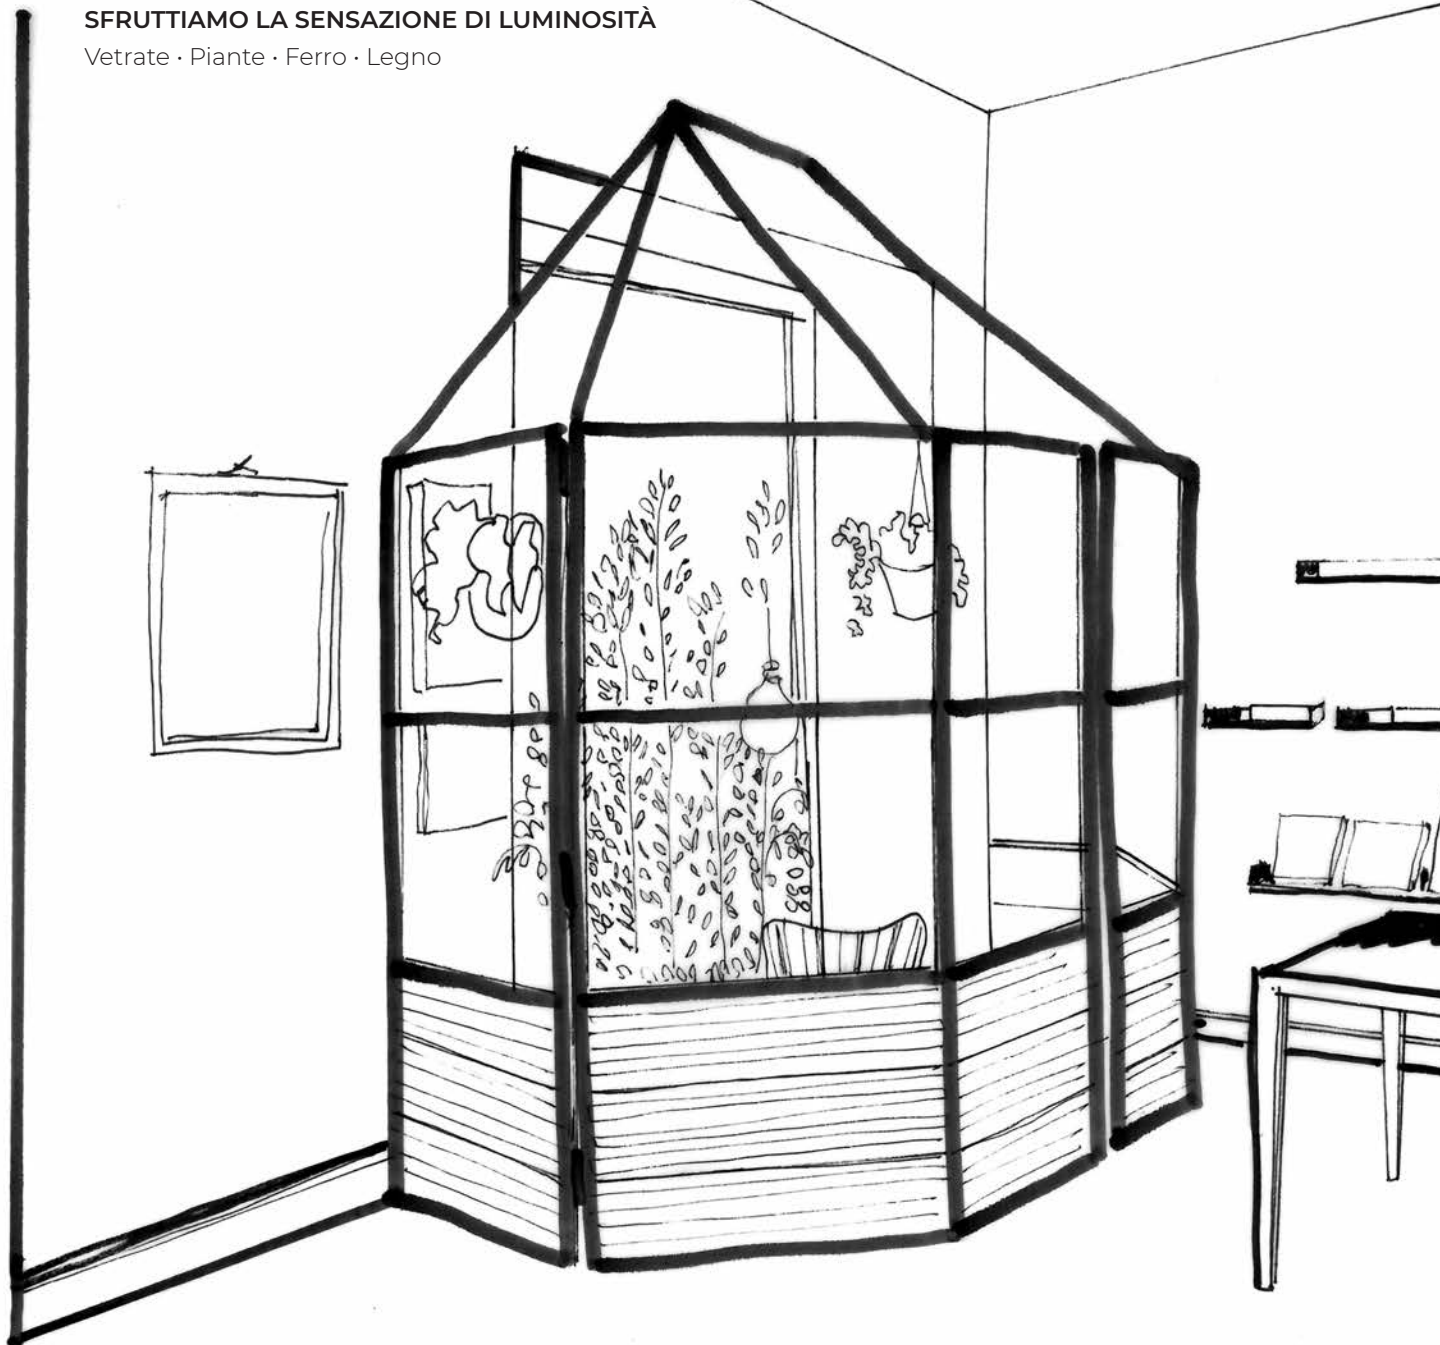

È un percorso nella vostra casa

Da qualcosa di semplice, come migliorare la funzionalità e l'estetica di una stanza con quadri, cornici, arredi in ferro e legno, siamo arrivati alla progettazione e alla ricerca di uno spazio completamente nuovo, che riflette uno stile di vita green: la SERRA INDOOR.

Il progetto parte dall'esigenza di quanti vivono in appartamenti privi di spazi esterni, e realizza un bow window introverso, vetrato, che amplia la percezione di luminosità e comfort, ottenendo un angolo di luce e relax all'interno della casa.

La serra viene progettata utilizzando le migliori proposte di design botanico.

Una volta definite le vostre esigenze, facciamo un primo sopralluogo: per quanto possiamo immaginare la vostra casa, per quante foto possiate portarci, non sarà mai come vederla di persona. Al fine di ottimizzare il nostro intervento, grande o piccolo che sia, un primo sopralluogo permetterà di apprezzare la luce, le dimensioni, le proporzioni dei singoli ambienti, gli affacci, i pavimenti, le porte e tutti gli elementi che caratterizzano la vostra abitazione

SFRUTTIAMO LA SENSAZIONE DI LUMINOSITÀ

Vetrate • Piante • Ferro • Legno

Fioriere e lampade

Assemblaggio di tavole di legno grezzo su struttura di tubolare di ferro di 10x10 mm.

Lamiera in ferro 15/10.

Vasi in cemento o resina.