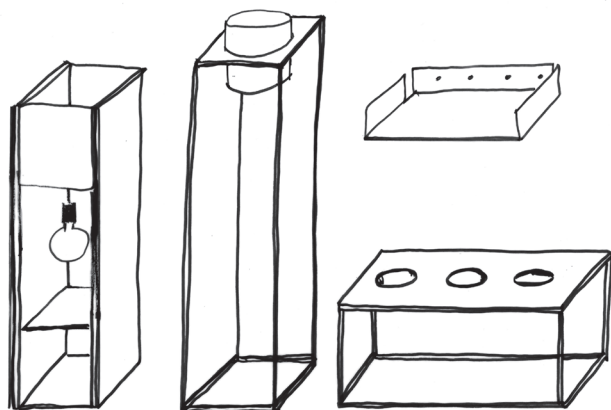

SFRUTTIAMO LA SENSAZIONE DI LUMINOSITÀ

Vetrate • Piante • Ferro • Legno

Fioriere e lampade

Assemblaggio di tavole di legno grezzo su struttura di tubolare di ferro di 10x10 mm.

Lamiera in ferro 15/10.

Vasi in cemento o resina.

Dettagli costruttivi

Sezioni del profilo dell'infisso.

Fermavetro di differenti profondità e cerniera a vista.

Le sezioni dei profili in ferro saranno proporzionate alle dimensioni complessive dell'intervento.