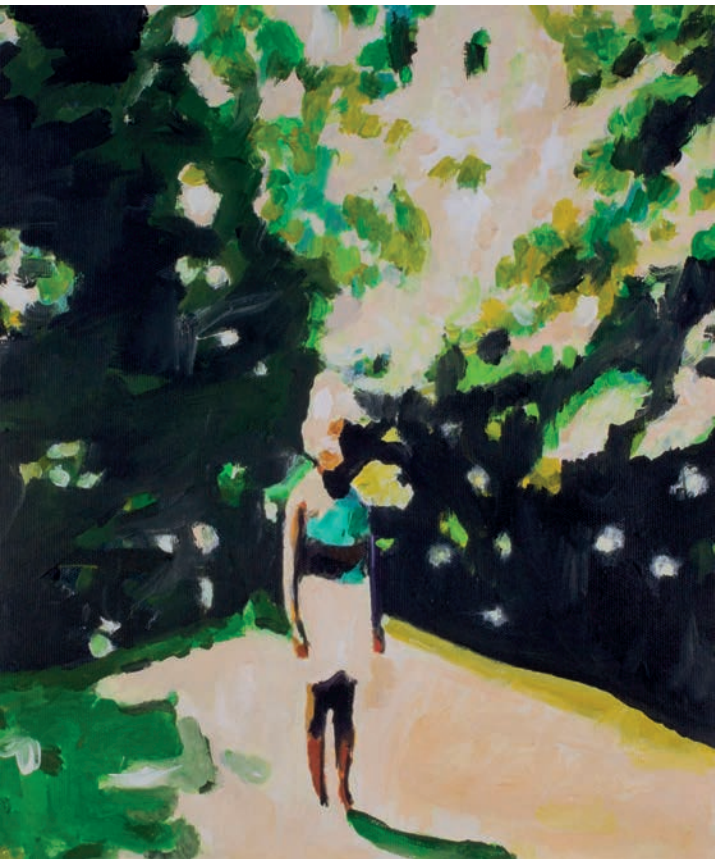

La mostra nasce come risposta al periodo di profonda riflessione scaturito dal lockdown dello scorso marzo: l’esperienza di chiusura nelle proprie abitazioni, privati della libertà di vivere gli spazi aperti, nelle città, dove l’inquinamento dell’aria non è più sostenibile, ha indotto il desiderio di rivolgerci ai produttori primi di aria, le piante, e innescato pratiche comportamentali che partono dall’interazione con il mondo vegetale. Sette artisti sono stati invitati a creare opere che riflettono questa esigenza di interazione: occasione per un fiorire materico che assume forme differenti e suggerisce un mondo vivo e vibrante, ispirato a quello naturale, che coinvolge il pubblico in un percorso sensoriale multiplo, visivo, olfattivo e tattile.

Sergej Glinkov | Appia XLV
Olio su tela
30 x 34 cm

Sergej Glinkov | Appia XLII
Olio su tela
30 x 34 cm

Giuseppe Palermo | Casette
Sculture in ceramica

Giuseppe Palermo | People in the green
Olio su tela
40,5 x 34,5 cm